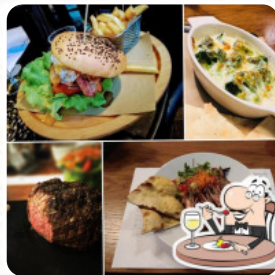

kompleksowe menu z Wołowina z [Swidnica](#) zawierające wszystkie **17** dania i napoje znajdziesz tu w menu. Dla sezonowych lub tygodniowych ofert skontaktuj się telefonicznie lub przez dane kontaktowe na stronie internetowej z właścicielem. Co [Oktawian Tomkowiak](#) lubi w Wołowina:

Bardzo przyjemne miejsce, jedzenie bardzo dobre tak dobrego steka jeszcze nigdy nie jadłem, obsługa bardzo miła i przyjemna serdecznie polecam każdemu fanowi mięsa Food: 5 Service: 5 Atmosphere: 5 [Czytaj więcej](#).

Jeśli warunki pogodowe są przyjemne, możesz również korzystać z obsługi na zewnątrz, I do barierowych pomieszczeń mogą również dotrzeć klienci na wózkach inwalidzkich lub z fizjologicznymi ograniczeniami. WiFi jest dostępne bezpłatnie. Jeśli po **zakończeniu służby chcesz wypić koktajl** i spędzić czas z przyjaciółmi, to Wołowina z Swidnica to dobry bar, to restauracja serwuje również *menu z europejskiego otoczenia*.